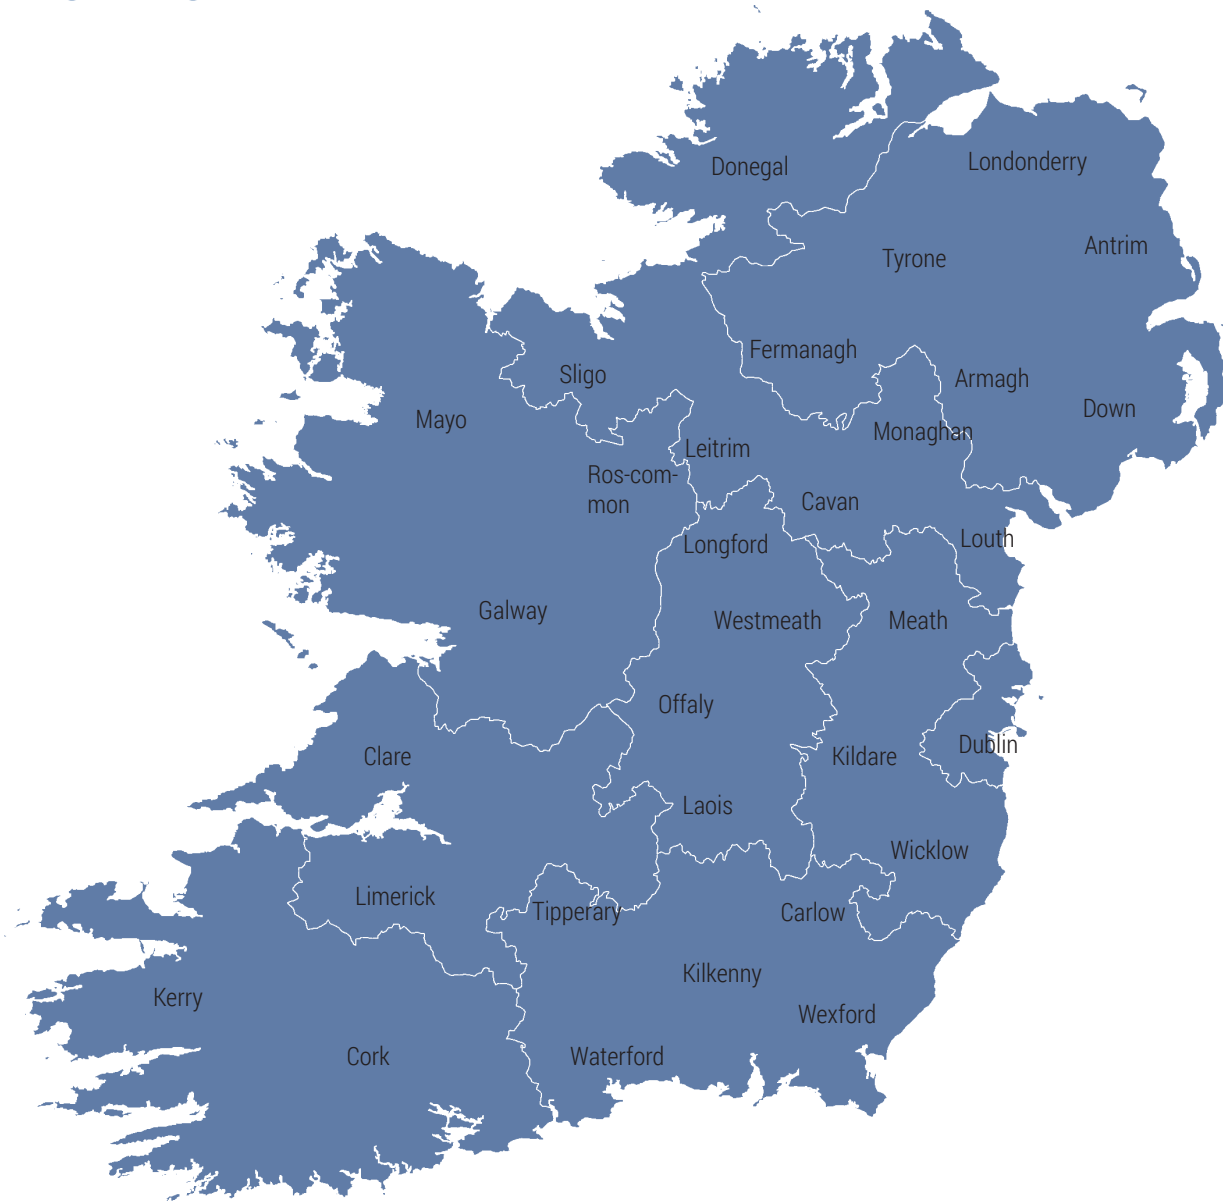

ZONEKORT IRLAND

Zone	Zone 1	Zone 2		Zone 3		
Counties	Dublin	Cavan Kildare Laois Louth Meath Offaly Wicklow Carlow	Kilkenny Longford Monaghan Westmeath Wexford	Antrim Armagh Down Fermanagh Tipperary Waterford Clare Cork	Derry Donegal Galway Kerry Leitrim Limerick Mayo Roscommon	Sligo Tyrone
Afgangsdato						
Exp. stykgods	Ti, Fr	Ti, Fr			Ti, Fr	
Imp. stykgods	Ti, Fr	Ti, Fr			Ti, Fr	
Exp. partloads	Ti, Fr	Ti, Fr			Ti, Fr	
Imp. partloads	Ti, Fr	Ti, Fr			Ti, Fr	
Vejl. transitid						
Stykgods	2-3 dage	2-3 dage			2-3 dage	
Partloads	2-3 dage <i>Excl. off-shore islands</i>	2-3 dage <i>Excl. off-shore islands</i>			2-3 dage <i>Excl. off-shore islands</i>	