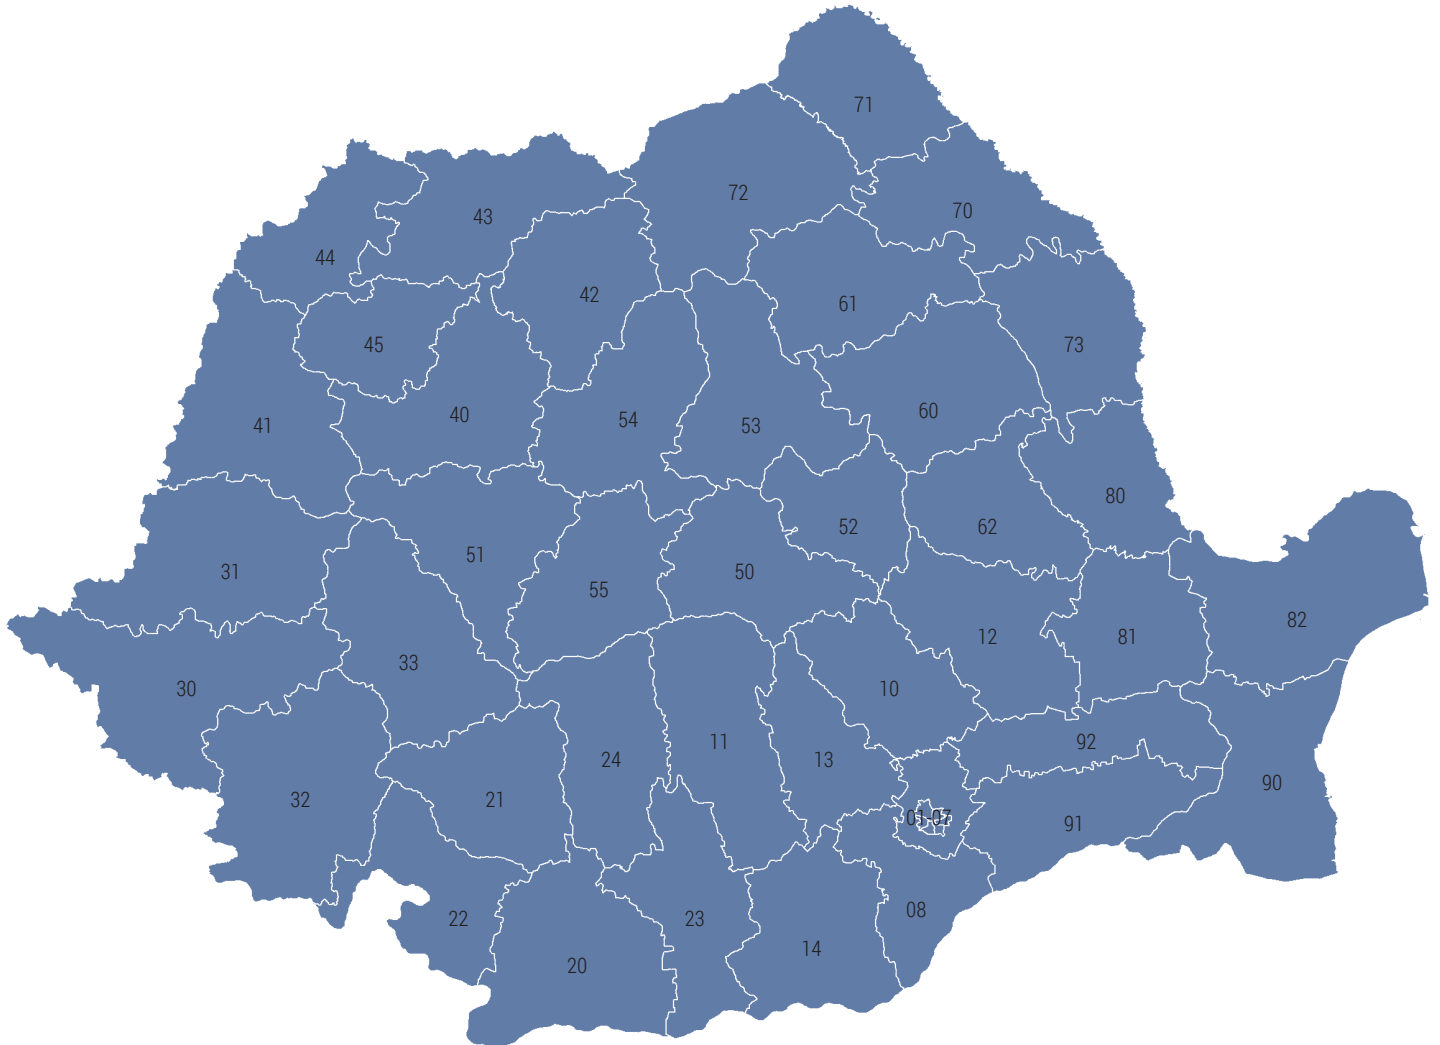

## ZONEKORT RUMÆNIEN

Zone	Zone 1	Zone 2	Zone 3	Zone 4	Zone 5
Postnummer	30-33 40-45	11 20-24 50-55	01-10 12-14 91-92	62 80-81 90	60-61 70-73 82
Afgangsdato					
Exp. stykgods	Ti, Fr	Ti, Fr	Ti, Fr	Ti, Fr	Ti, Fr
Imp. stykgods	Ti, Fr	Ti, Fr	Ti, Fr	Ti, Fr	Ti, Fr
Exp. partloads	Fr	Fr	Fr	Fr	Fr
Imp. partloads	Fr	Fr	Fr	Fr	Fr
Vejl. transitid					
Stykgods	4-5 dage	4-5 dage	4-5 dage	4-5 dage	4-5 dage
Partloads	2-4 dage	2-4 dage	2-4 dage	2-4 dage	2-4 dage