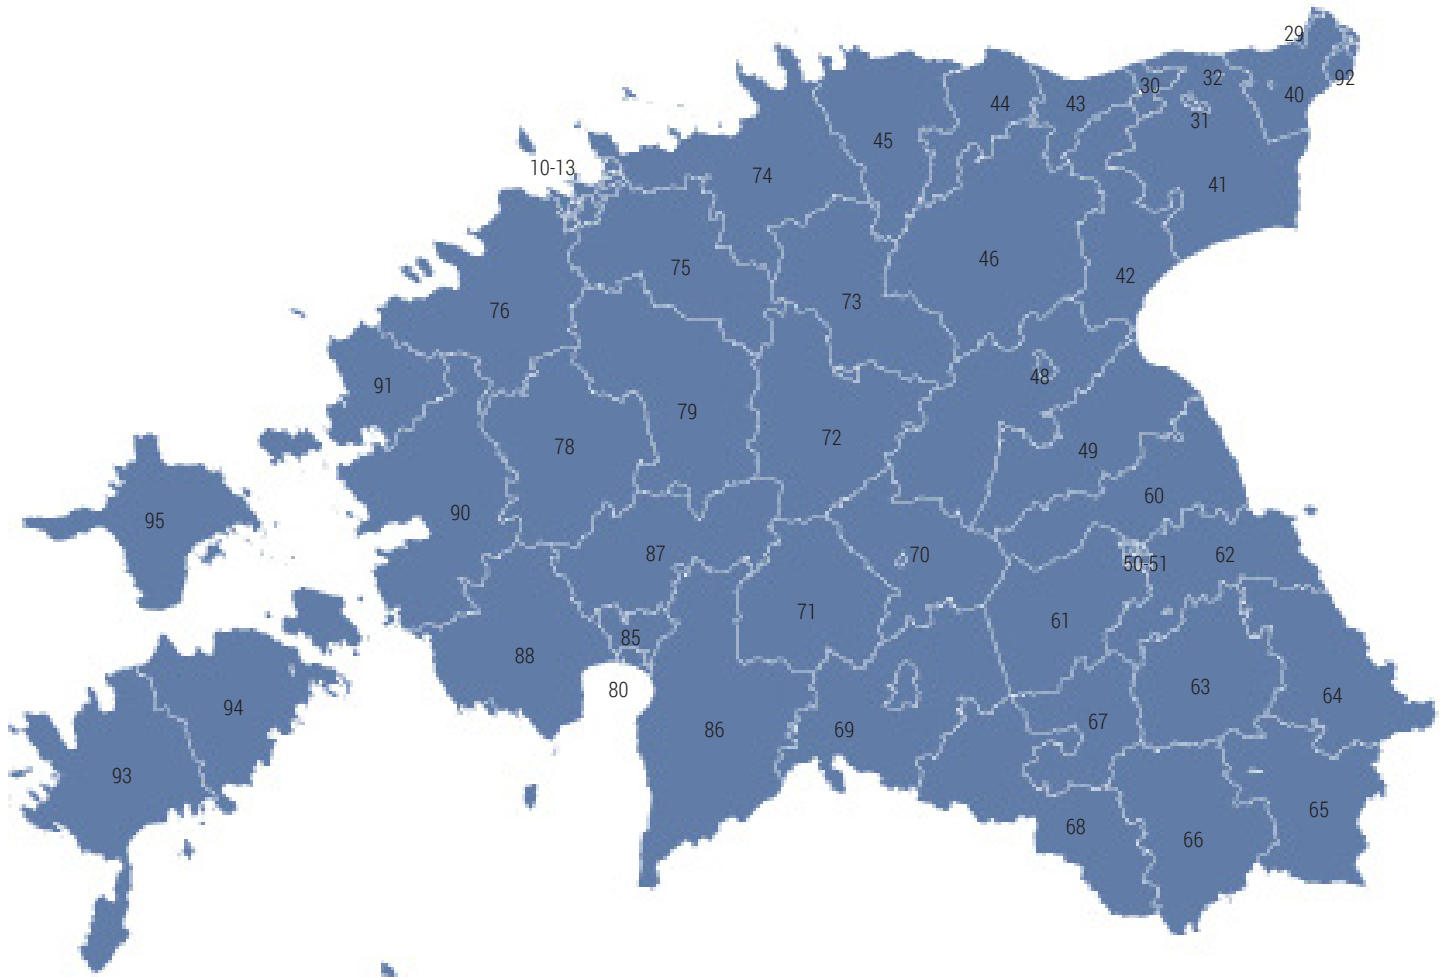

ZONEKORT ESTLAND-JYLLAND/FYN

Zone	Zone 1	Zone 2	Zone 3
Postnummer	00-13 75-76	29-62 67 69-74 79-91	20-21 63-66 68 93-95
Afgangsdato			
Exp. stykgods	Ti, Fr	Ti, Fr	Ti, Fr
Imp. stykgods	Ti, Fr	Ti, Fr	Ti, Fr
Exp. partloads	Ti, Fr	Ti, Fr	Ti, Fr
Imp. partloads	Ti, Fr	Ti, Fr	Ti, Fr
Vejl. transitid			
Stykgods	3-4 dage	3-4 dage	3-4 dage
Partloads	2-3 dage	2-3 dage	2-3 dage